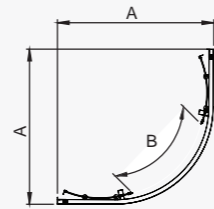

SAVANA POLUKRUŽNA

Dimenzije	A	B
100x100	97,5 - 100	48
90x90	87,5 - 90	48
80x80	77,5 - 80	48
100x90	-	48
120x80	-	48
100x80	-	48
90x80	-	48
90x70	-	43