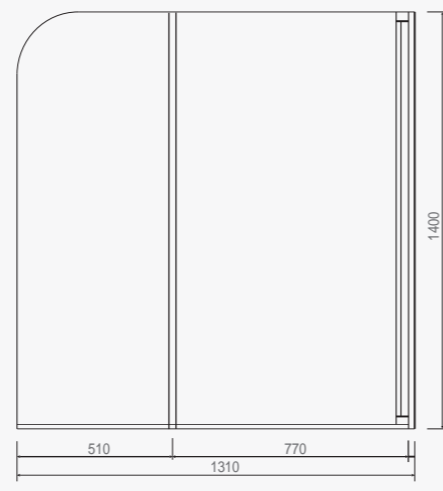

**PROJECTA KVADRATNA**

Model	A	B	C
90x90	900	65	180
80x80	800	70	175

visina s oblogom height with panel - 18 cm

**TITAN I**

Model
76

**TITAN II**

Model
116

**TITAN II ZA TIRENU**