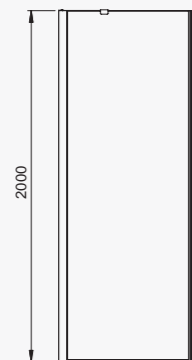

AURORA W	
Dimenzije	A
100	98 - 100
90	88 - 90
85	83 - 85
80	78 - 80
75	72 - 75
72	70 - 72
70	68 - 70