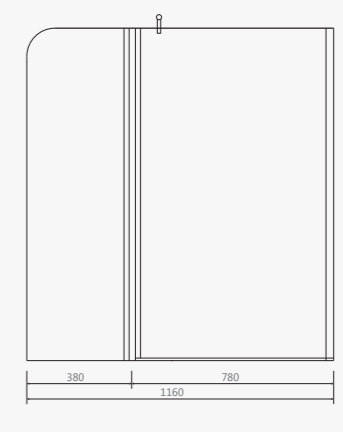

BETA III

Model	A
90x116	90
80x116	80
75x116	75
70x116	70