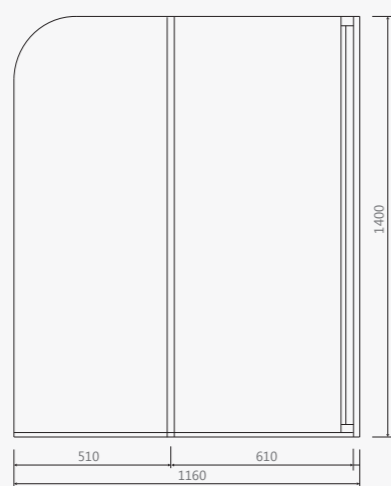

**PROJECTA KVADRATNA**

Model	A	B	C
90x90	900	65	180
80x80	800	70	175

visina s oblogom height with panel - 18 cm

**TITAN I**

Model
76

**TITAN II**

Model
116

**TITAN II ZA TIRENU**