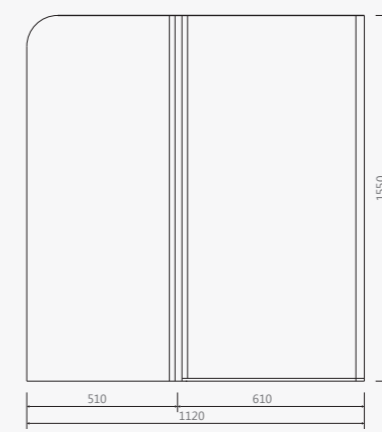

BETA II

Model
112