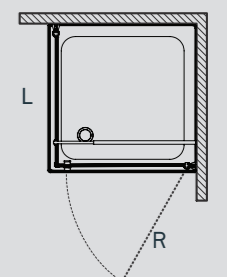

NAPOMENE:
NOTES: potpuno brtvljenje nije zajamčeno
absolute sealing is not guaranteed

Dimenzije Dimensions	Vrata+Stijena: 90x90, 90x80, 90x75, 80x80 cm po mjeri (samo do max.definirane mjere za pojedini model) by measure (only until maximum defined measure for each particular model)
Visina Height	185 cm; po mjeri (samo do visine 185 cm) 185 cm; by measure (only up to a height of 185 cm)
Boja profila Profile color	bijela, srebrna white, silver
Staklo Glass	6 mm kaljeno staklo / prozirno transparent 6 mm tempered glass
Karakteristike Characteristics	okretna vrata, magnetne brtve rotatable door, magnetic seals
Opcije Options	2 cm ekstenzijski profil 2 cm extension profile
Orijentacija Orientation	lijeva/desna left/right