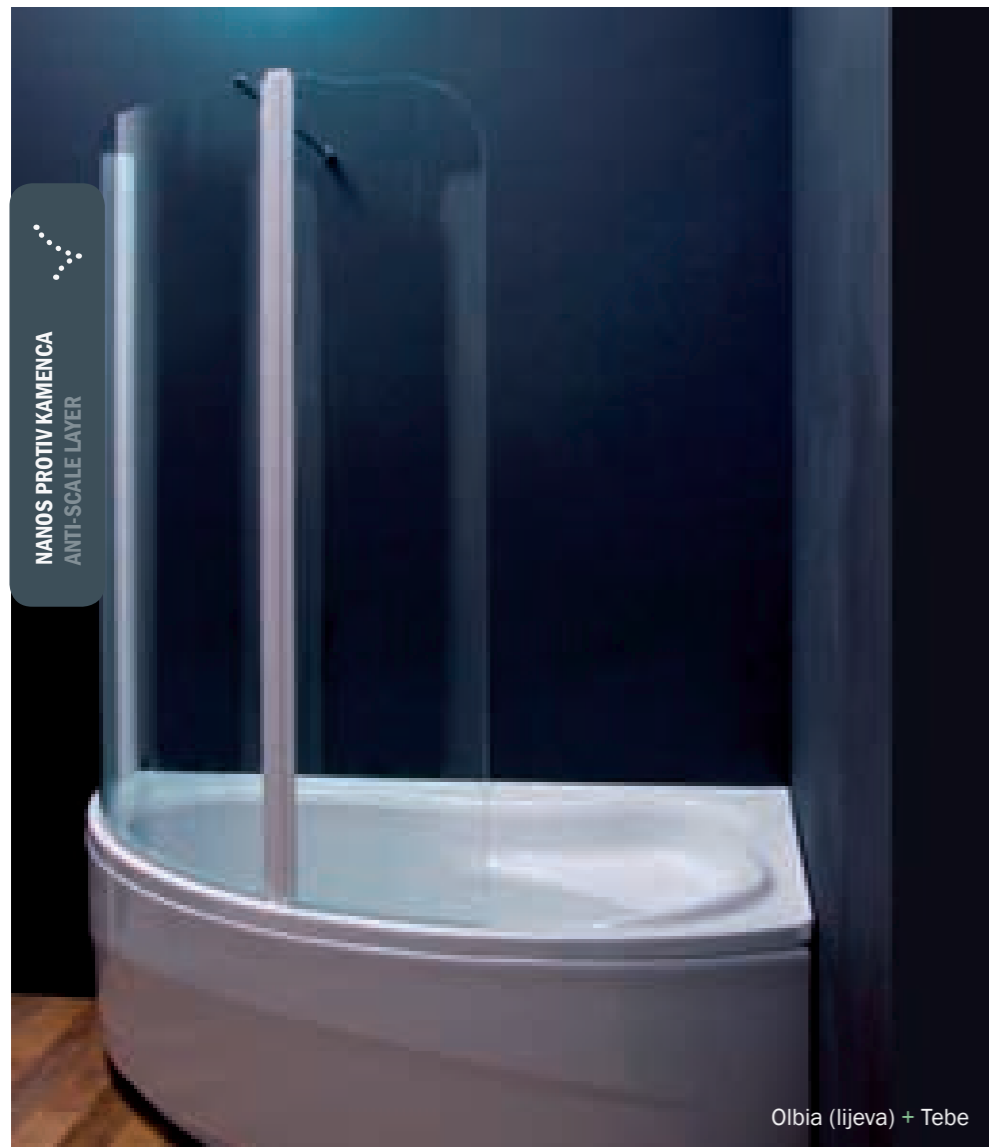

Olbia (lijeva) + Tebe

OLBIA

Paravani za kade
Bath screens

Olbia je paravan za kutne kade Lika, Tebe i Comet. Sastoji se od fiksnog dijela i okretnih vrata. Olbia is a shower screen intended for Lika, Tebe and Comet corner bathtubs. It consists of a fixed part and a rotatable door.