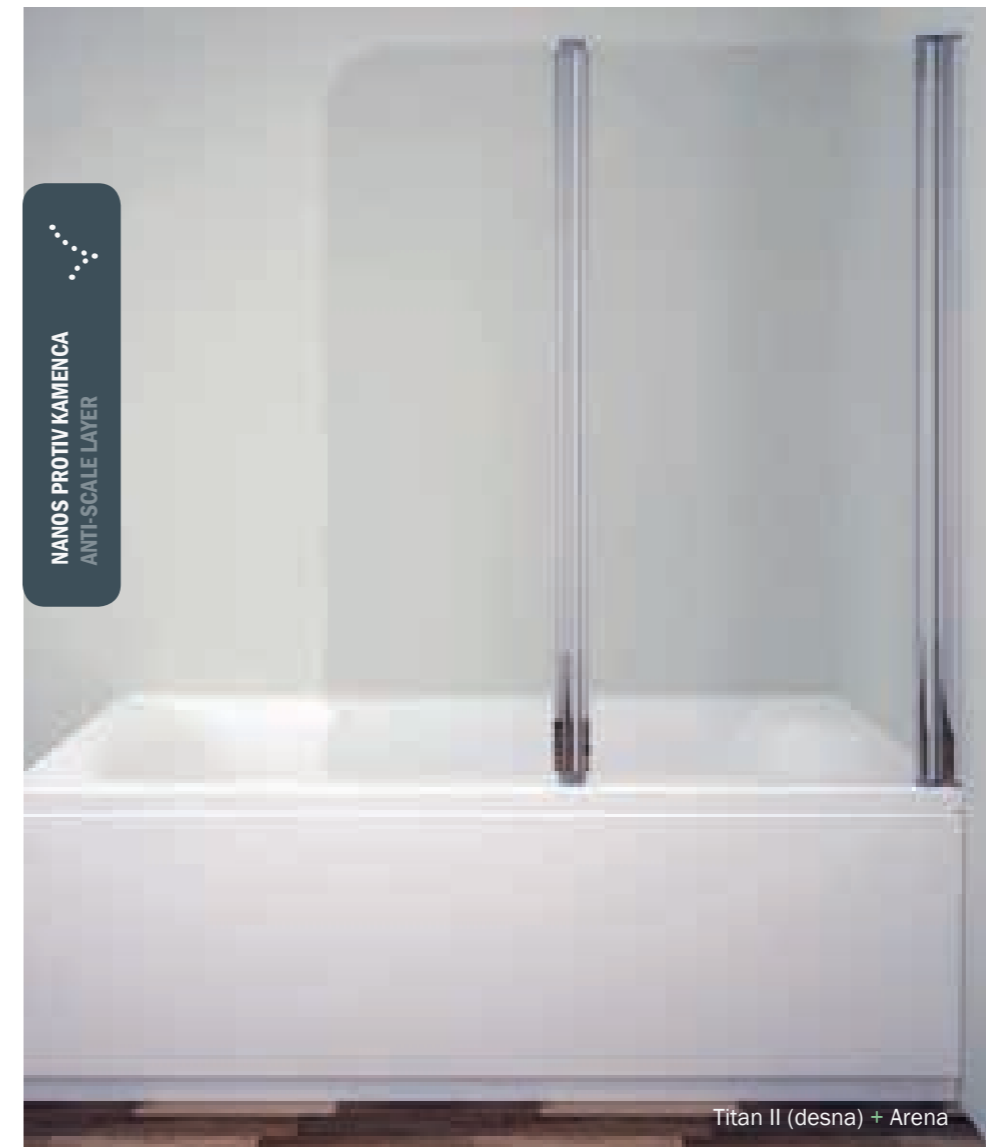

NANOS PROTIV KAMIENCA
ANTI-SCALE LAYER

TITAN II

Paravani za kade
Bath screens

Titan II je univerzalan, dvokrlni paravan. Dostupan je i u posebnoj izvedbi za kadu Tirena. Budući da je univerzalan, u izvedbi s prozirnim staklom nije potrebno unaprijed znati na koji će se zid montirati. Pri narudžbi reljefnog stakla potrebno je unaprijed definirati položaj instalacije. Paravan je moguće u potpunosti (i na zidnom i na spojnom profilu) preklopiti u oba smjera. Titan II is a universal double-paneled screen. Special version of this screen is also available for Tirena bathtub. Due to its universality, when ordered with transparent glass, it is not necessary to know in advance onto which wall it will be mounted. However, if textured glass is desired, orientation must be taken into consideration. Screen can be fully turned in both directions.

Titan II (desna) + Arena

Dimenzije Dimensions	Titan II - 116 cm; Titan II za Tirenu - 131 cm po mjeri by measure
Visina Height	140 cm po mjeri by measure
Boja profila Profile color	bijela, srebrna white, silver
Staklo Glass	6 mm kaljeno staklo / prozirno transparent 6 mm tempered glass / reljefno textured
Karakteristike Characteristics	preoklopna vrata 180°, lift sistem 180° rotatable door, lift system
Opcije Options	2 cm ekstenzijski profil 2 cm extension profile
Orijentacija Orientation	univerzalna (lijeva/desna sa reljefnim staklom) universal (left/right - for textured glass)

NAPOMENE: izvedbe po mjeri podrazumijevaju dimenzije širine do maksimalno 130 cm i visine do 155 cm
NOTES: screens by measure can be made up to a maximum width of 130 cm and a height of up to 155 cm