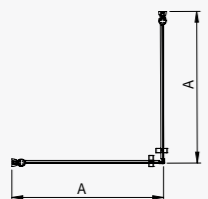

OASIS D+D		
Dimenzije	A	B
100	98 - 100	-
95	93 - 95	-
90	88 - 90	-
85	83 - 85	-
80	78 - 80	-
75	73 - 75	-
72	70 - 72	-
70	68 - 70	-

OASIS D+W				
VRATA D			STIJENA W	
Dimenzije	A	B	Dimenzije	C
100	98 - 100	87	100	98 - 100
95	93 - 95	82	90	88 - 90
90	88 - 90	77	85	83 - 85
85	83 - 85	72	80	78 - 80
80	78 - 80	67	75	73 - 75
75	73 - 75	62	72	70 - 72
72	70 - 72	59	70	68 - 70
70	68 - 70	57		