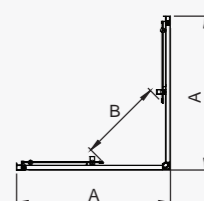

SAVANA KVADRATNA

Dimenzije	A	B
100x100	97,5 - 100	55
90x90	87,5 - 90	48
80x80	77,5 - 80	40

SOGNO D+W

VRATA D			STIJENA W	
Dimenzije	A	B	Dimenzije	C
180	177,5 - 180	65	100	97,5 - 100
170	167,5 - 170	65	90	87,5 - 90
160	157,5 - 160	65	85	82,5 - 85
150	147,5 - 150	65	80	77,5 - 80
140	137,5 - 140	60	75	72,5 - 75
130	127,5 - 130	55	72	69,5 - 72
120	117,5 - 120	50	70	67,5 - 70
110	107,5 - 110	45		
100	97,5 - 100	40