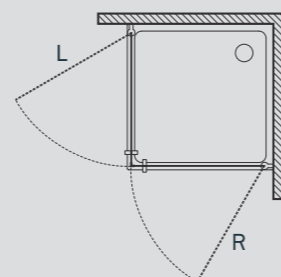

VENUS III D+D

Paravani za tuš kade
Shower enclosures

Venus III D+D je kvadratni stakleni paravan za tuš kade s dvoja okretna vrata koji je zbog velike širine ulaza pogodan za osobe s otežanim kretanjem. Mogućnost otvaranja vrata prema van i prema unutra omogućava uštedu prostora a zbog nepostojanja okvira oko stakla značajno je olakšano čišćenje paravana. Ručke su napravljene od kvalitetne plastike, u boji profila. Venus III D+D is a square shower screen with two rotatable doors that is particularly suitable for people with mobility problems due to large entrance width. Doors can be opened inwards or outwards, while the frameless glass simplifies regular maintenance. Handles are made from quality plastic in the same color of the profile.

VENUS III D+W

Paravani za tuš kade
Shower enclosures

Venus III D+W je pravokutni paravan koji se sastoji od okretnih tuš vrata i fiksne stijene. Zbog nepostojanja okvira oko stakla značajno je olakšano čišćenje paravana. Ručke su napravljene od kvalitetne plastike, u boji profila. Venus III D+W is a rectangular shower screen that consists of a rotatable door and a fixed wall. Its frameless glass simplifies regular maintenance significantly. Handles are made from quality plastic in the same color of the profile.