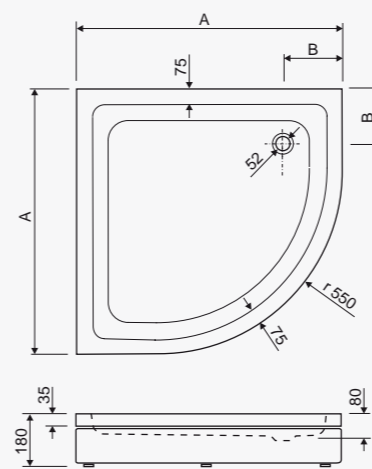

PROJECTA POLUKRUŽNA

Model	A	B
90x90	900	185
80x80	800	190

visina s oblogom height with panel - 18 cm