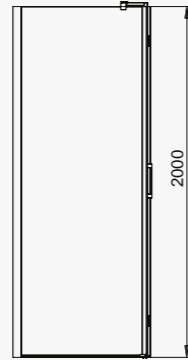

Model	A	B	C
150	147-150	70	140
140	137-140	66	140
130	127-130	61	142.6

**AURORA D+D**

Dimenzije	A	B
160	157,5 - 160	75
140	137,5 - 140	75
130	127,5 - 130	75
120	117,5 - 120	65
100	97,5 - 100	55
90	67,5 - 90	55
85	82,5 - 85	45
80	77,5 - 80	45
75	72,5 - 75	45
72	69,5 - 72	45
70	67,5 - 70	45