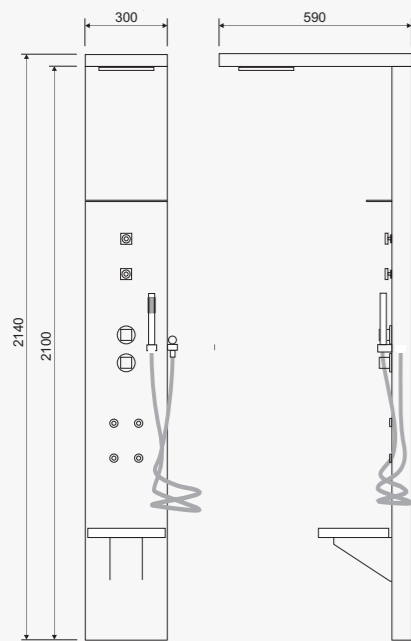

**TREND**

Model
30x214

**NOVA LUNA**

Dimenzije	A	B
90x90	87 - 90	52
80x80	77 - 80	41

**NOVA LUNA ZA ČIKOLU**

Dimenzije	A	B
90x90	87 - 90	52
80x80	77 - 80	41

**MKTP ECO**

Model
40x136