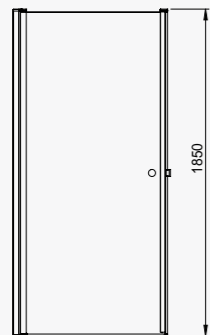

VENUS III D+D		
Dimenzije	A	B
90x90	88 - 90	-
80x80	78 - 80	-
90x80	88 - 90 78 - 80	-