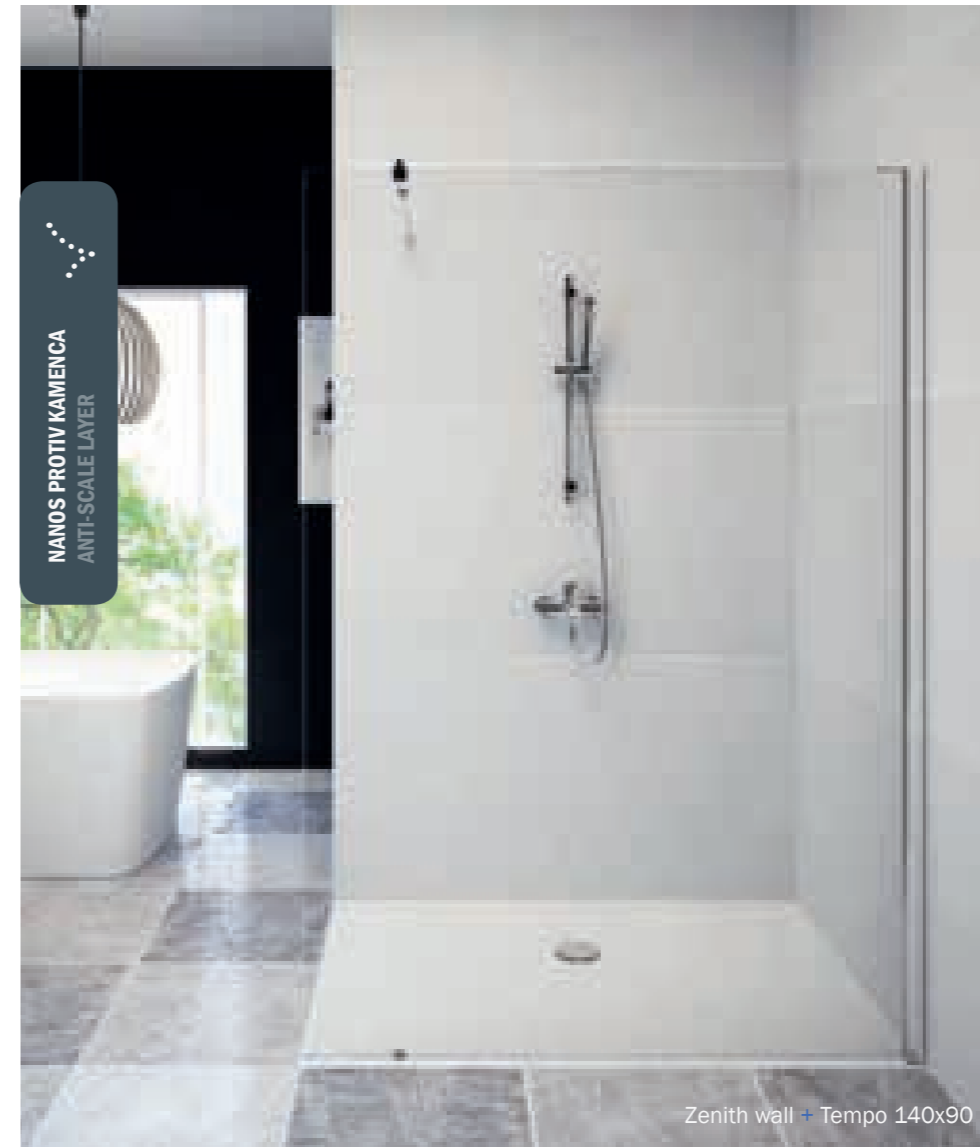

## ZENITH WALK-IN

Paravani za tuš kade  
Shower enclosures

Zenith je moderna fiksna staklena stijena koja se postavlja paralelno sa zidom na koji je naslonjena tuš kada, a u kombinaciji sa jednom od plitkih Aquaestil tuš kada ili prostorom izvedenim od pločica, sačinjava moderni "walk-in" kupaonski koncept. Zenith walk-in is a modern fixed glass wall that is placed parallel to the wall on which the shower tray is leaning. It can be combined with one of Aquaestil's ultra-flat shower trays or just using tiles to create the elegant "walk-in" bathroom concept.

Zenith walk-in

<b>Dimenzije</b> Dimensions	200, 180, 160, 140, 120, 100 cm po mjeri by measure
<b>Visina</b> Height	200 cm
<b>Boja profila</b> Profile color	srebrna silver
<b>Staklo</b> Glass	8 mm kaljeno staklo / prozirno transparent 8 mm tempered glass / satinirano satinated
<b>Karakteristike</b> Characteristics	fiksna stijena fixed wall
<b>Opcije</b> Options	-
<b>Orijentacija</b> Orientation	univerzalna universal

## ZENITH WALL

Paravani za tuš kade  
Shower enclosures

Ovaj paravan visine 2m učvršćuje se jednom stranom na zid čime se dobiva moderni "walk-in" kupaonski koncept. Ovisno o Vašoj želji, može se kombinirati sa plitkom tuš kadom ili instalirati na postavljene keramičke pločice. This 2m shower screen has one of its side fixed against a wall, creating the elegant "walk-in" concept. It can be combined with an ultra-flat shower tray or just using tiles depending on personal taste.