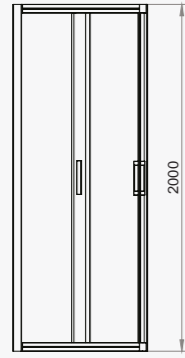

**SAVANA KVADRATNA**

Dimenzije	A	B
100x100	97,5 - 100	55
90x90	87,5 - 90	48
80x80	77,5 - 80	40

**SOGNO D+W**

VRATA D			STIJENA W	
Dimenzije	A	B	Dimenzije	C
180	177,5 - 180	65	100	97,5 - 100
170	167,5 - 170	65	90	87,5 - 90
160	157,5 - 160	65	85	82,5 - 85
150	147,5 - 150	65	80	77,5 - 80
140	137,5 - 140	60	75	72,5 - 75
130	127,5 - 130	55	72	69,5 - 72
120	117,5 - 120	50	70	67,5 - 70
110	107,5 - 110	45		
100	97,5 - 100	40		