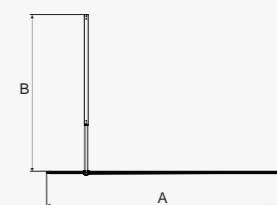

ZENITH WALL		
Dimenzije	A	B
200	199 - 200,5	68 - 102
180	179 - 180,5	68 - 102
170	169 - 170,5	68 - 102
160	159 - 160,5	68 - 102
150	149 - 150,5	68 - 102
140	139 - 140,5	68 - 102
120	119 - 120,5	68 - 102
110	109 - 110,5	68 - 102
100	99 - 100,5	68 - 102