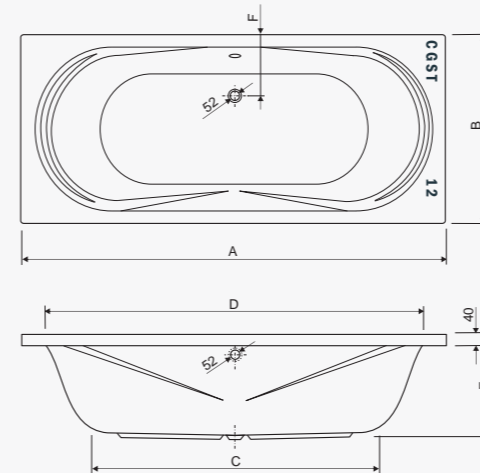

visina s oblogom height with panel - 60 cm

**AMALFI**

Model	A	B	C	D	E	F	VOL
180x80	1800	800	1330	1590	430	260	220
170x75	1700	750	1220	1490	420	250	180

visina s oblogom height with panel - 60 cm

**MODENA**