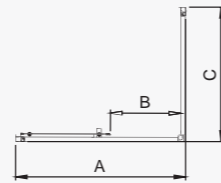

SAVANA D+W

VRATA D			STIJENA W	
Dimenzije	A	B	Dimenzije	C
180	177,5 - 180	63	100	97,5 - 100
170	167,5 - 170	63	90	87,5 - 90
160	157,5 - 160	63	85	82,5 - 85
150	147,5 - 150	63	80	77,5 - 80
140	137,5 - 140	58	75	72,5 - 75
130	127,5 - 130	50	72	69,5 - 72
120	117,5 - 120	50	70	67,5 - 70
110	107,5 - 110	45		
100	97,5 - 100	40