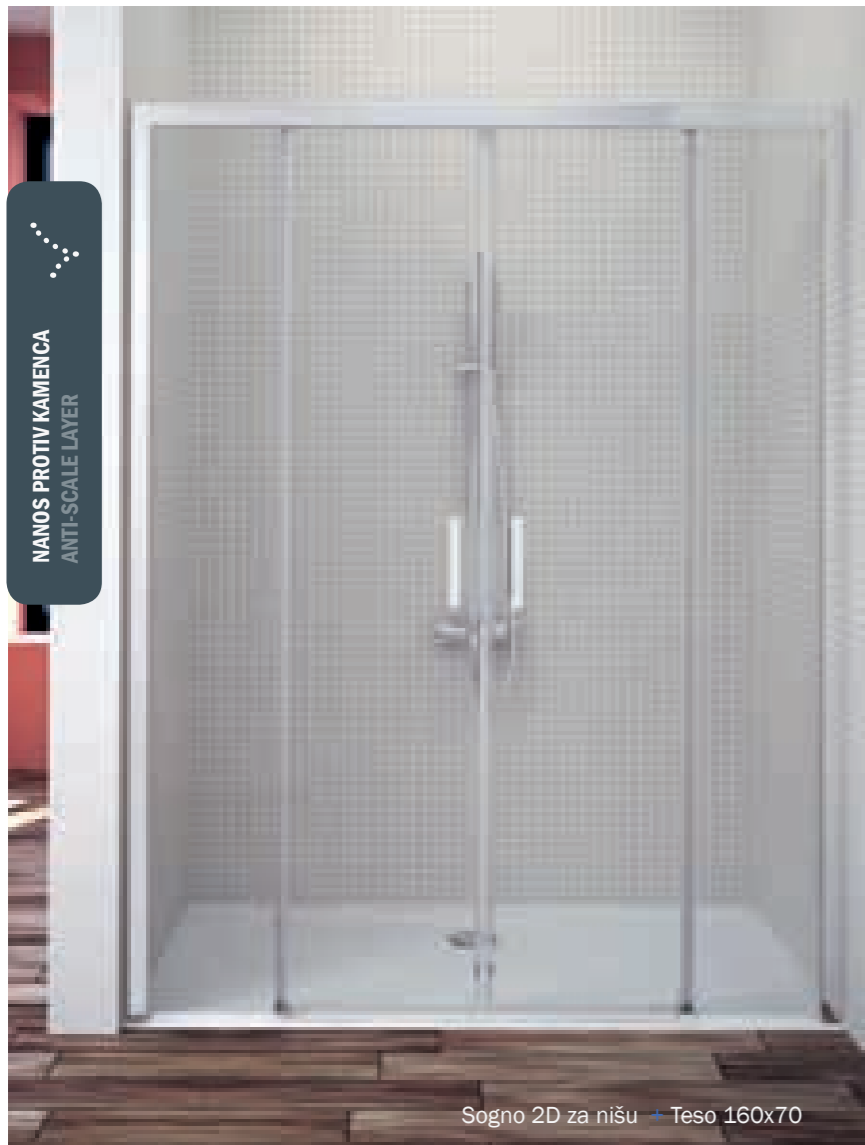

NANOS PROTIV KAMIENCA
ANTI-SCALE LAYER

Sogno 2D za nišu + Teso 160x70

SOGNO ZA NIŠU 2D FOR NICHE

Paravani za tuš kade
Shower enclosures

Sogno 2D za nišu je moderni paravan opremljen dvojim visećim kliznim vratima koja pružaju dodatni komfor pri korištenju u vidu veće širine ulaza, a namijenjen je prostorima za tuširanje većih dimenzija. Budući da na donjoj strani paravana nema profila, olakšan je ulazak i izlazak iz prostora za tuširanje kao i njegovo čišćenje. Standardno se isporučuje s brtvenim letvicama na spoju vrata i tuš kade. Sogno 2D for niche is a modern shower screen equipped with two hanging sliding doors, which provide a much wider entrance. It is intended for enclosing spacious showering areas. The lower part of the screen does not have a profile; making entering/exiting, as well as regular cleaning, much easier. A water seal is placed on the lower part of each door.

Dimenzije Dimensions	200, 190, 180, 170, 160 cm po mjeri by measure
Visina Height	200 cm
Boja profila Profile color	srebrna silver
Staklo Glass	6 mm kaljeno staklo / prozirno transparent 6 mm tempered glass / reljefno textured
Karakteristike Characteristics	dvoja viseća klizna vrata, magnetne brtve two hanging sliding doors, magnetic seals
Opcije Options	3 cm ekstenzijski profil 3 cm extension profile
Orijentacija Orientation	univerzalna universal

NAPOMENE:
NOTES: potpuno brtvljenje nije zajamčeno
absolute sealing is not guaranteed

NANOS PROTIV KAMIENCA
ANTI-SCALE LAYER