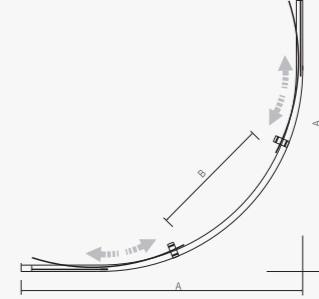

GALAXY

Model	A	B	C
150	147-150	70	140
140	137-140	66	140
130	127-130	61	142.6