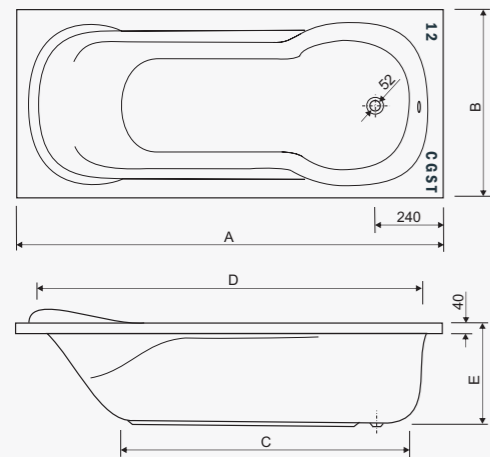

SAVA

Model	A	B	C	D	E	VOL
170x80	1700	800	1150	1500	400	175
160x75	1600	750	1100	1420	410	165
160x70	1600	700	1100	1420	410	160

visina s oblogom height with panel - 60 cm