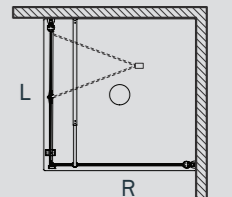

Dimenzije Dimensions	Vrata Door: 100, 95, 90, 85, 80, 75, 72, 70 cm Stijena Fixed wall: 100, 90, 80, 75, 70 cm po mjeri (samo do max.definirane mjere za pojedini model) by measure (only until maximum defined measure for each particular model)
Visina Height	200 cm 200 cm
Boja profila Profile color	srebrna silver
Staklo Glass	6 mm kaljeno staklo / prozirno transparent 6 mm tempered glass / reljefno textured
Karakteristike Characteristics	okretna vrata s preklpom, magnetne brtve hinged door, magnetic seals
Opcije Options	2 cm ekstenzijski profil 2 cm extension profile
Orijentacija Orientation	lijeva/desna left/right

NAPOMENE:
NOTES: svaka strana naručuje se zasebno, potpuno brtvljenje nije zajamčeno
each side is ordered as a separate item, absolute sealing is not guaranteed

> tehnički podaci str. 169 technical information p. 169

> tehnički podaci str. 169 technical information p. 169