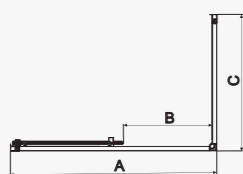

SOGNO D ZA NIŠU

Dimenzije	A	B
170	167 - 172	63
160	157 - 162	63
150	147 - 152	63
140	137 - 142	58
130	127 - 132	53
120	117 - 122	48
110	107 - 110	43
100	97 - 102	38