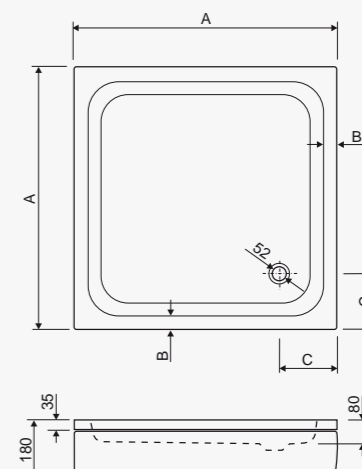

**PROJECTA KVADRATNA**

Model	A	B	C
90x90	900	65	180
80x80	800	70	175

visina s oblogom height with panel - 18 cm

**TITAN I**

Model
76

**TITAN II**

Model
116

**TITAN II ZA TIRENU**