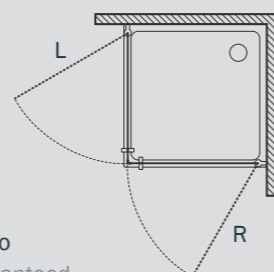

NAPOMENE:
NOTES: svaka strana naručuje se zasebno, potpuno brtvljenje nije zajamčeno
each side is ordered as a separate item, absolute sealing is not guaranteed

Dimenzije Dimensions	Vrata Door: 100, 95, 90, 85, 80, 75, 72, 70 cm Stijena Fixed wall: 100, 90, 85, 80, 75, 72, 70 cm po mjeri (samo do max.definirane mjere za pojedini model) by measure (only until maximum defined measure for each particular model)
Visina Height	200 cm, po mjeri do 220 cm (samo s bijelim profilom) 200 cm, by measure up to 220 cm (only with white profile)
Boja profila Profile color	bijela, srebrna white, silver
Staklo Glass	6 mm kaljeno staklo / prozirno transparent 6 mm tempered glass / reljefno textured
Karakteristike Characteristics	okretna vrata, magnetne brtve rotatable door, magnetic seals
Opcije Options	2 cm ekstenzijski profil 2 cm extension profile
Orijentacija Orientation	lijeva/desna left/right