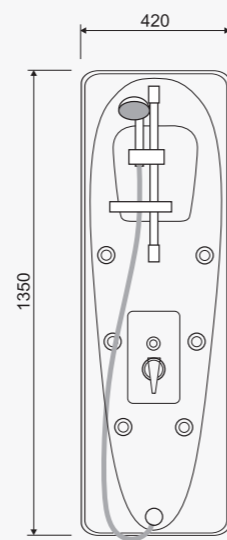

**TREND**

Model
30x214

**NOVA LUNA**

Dimenzije	A	B
90x90	87 - 90	52
80x80	77 - 80	41

**NOVA LUNA ZA ČIKOLU**

Dimenzije	A	B
90x90	87 - 90	52
80x80	77 - 80	41

**MKTP ECO**

Model
40x136