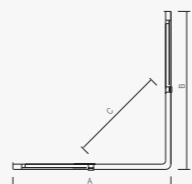

JOKER			
Dimenzije	A	B	C
90x90	88 - 90	88 - 90	51
80x80	78 - 80	78 - 80	44
75x90	73 - 75	88 - 90	45