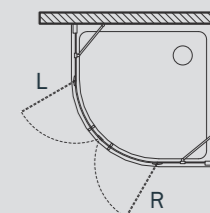

NAPOMENE:
NOTES: potpuno brtvljenje nije zajamčeno
absolute sealing is not guaranteed