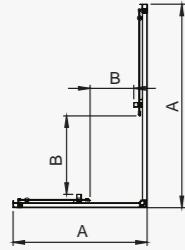

SAVANA D+D

Dimenzije	A	B
180	177,5 - 180	63
170	167,5 - 170	63
160	157,5 - 160	63
150	147,5 - 150	63
140	137,5 - 140	58
130	127,5 - 130	50
120	117,5 - 120	48
110	107,5 - 110	43
100	97,5 - 100	38
90	87,5 - 90	33
85	82,5 - 85	30
80	77,5 - 80	28
75	72,5 - 75	25
72	69,5 - 72	24
70	67,5 - 70	23