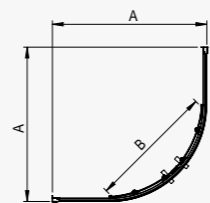

LAGUNA POLUKRUŽNA		
Dimenzije	A	B
90x90	87,5 - 90	54
80x80	77,5 - 80	52

JOKER			
Dimenzije	A	B	C
90x90	88 - 90	88 - 90	51
80x80	78 - 80	78 - 80	44
75x90	73 - 75	88 - 90	45

JOKER ZA KRAPINU			
Dimenzije	A	B	C
90x90	88 - 90	88 - 90	51
80x80	78 - 80	78 - 80	44
75x90	73 - 75	88 - 90	45