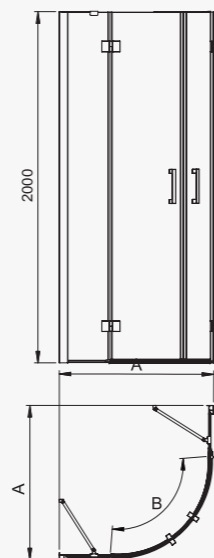

AURORA W	
Dimenzije	A
100	98 - 100
90	88 - 90
85	83 - 85
80	78 - 80
75	72 - 75
72	70 - 72
70	68 - 70

AURORA POLUKRUŽNA		
Dimenzije	A	B
100x100	97,5 - 100	72
90x90	87,5 - 90	72
80x80	77,5 - 80	72
100x90	-	59
120x80	-	59
100x80	-	59
90x80	-	44
90x70	-	44