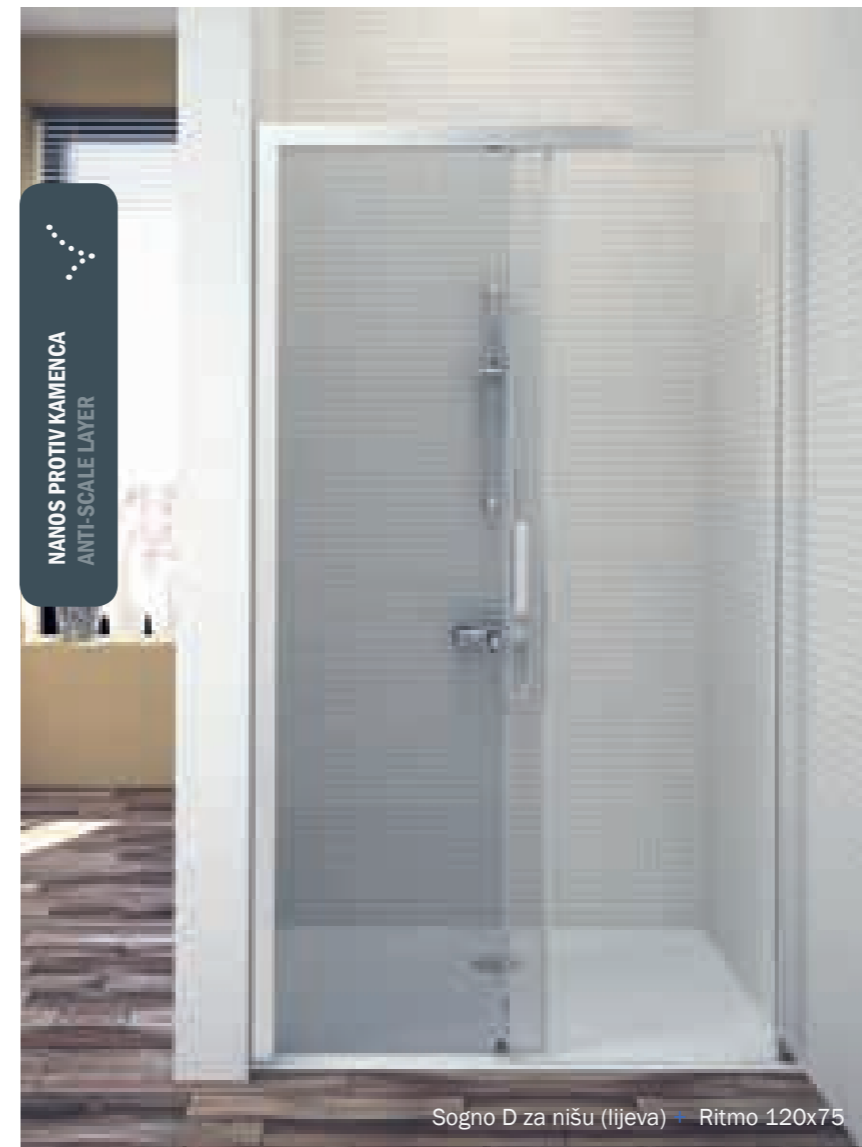

NANOS PROTIV KAMIENCA
ANTI-SCALE LAYER

SOGNO D ZA NIŠU FOR NICHE

Paravani za tuš kade
Shower enclosures

Ovaj moderni, stakleni paravan namijenjen je ugradnji između 3 zida, a opremljen je kvalitetnim visećim kliznim vratima i magnetnim brtvama. Budući da na donjoj strani paravana nema profila, olakšan je ulazak i izlazak iz prostora za tuširanje kao i njegovo čišćenje. Standardno se isporučuje s brtvenim letvicama na spoju vrata i tuš kade. Kod naručivanja je potrebno definirati smjer otvaranja vrata. This modern shower screen is intended for shower trays that are placed between three walls. It consists of a hanging sliding door with magnetic seals. The lower part of the screen does not have a profile; making entering/exiting, as well as regular cleaning, much easier. A water seal is placed on the lower part of each door. It is necessary to know orientation of the screen prior to ordering.

Sogno D za nišu (lijeva) - Ritmo 120x75

Dimenzije Dimensions	170, 160, 150, 140, 130, 120, 110, 100 cm po mjeri by measure
Visina Height	200 cm
Boja profila Profile color	srebrna silver
Staklo Glass	6 mm kaljeno staklo / prozirno transparent 6 mm tempered glass / reliefno textured
Karakteristike Characteristics	viseća klizna vrata, magnetne brtve hanging sliding door, magnetic seals
Opcije Options	3 cm ekstenzijski profil 3 cm extension profile
Orijentacija Orientation	lijeva/desna left/right

NAPOMENE:
NOTES: potpuno brtvljenje nije zajamčeno
absolute sealing is not guaranteed