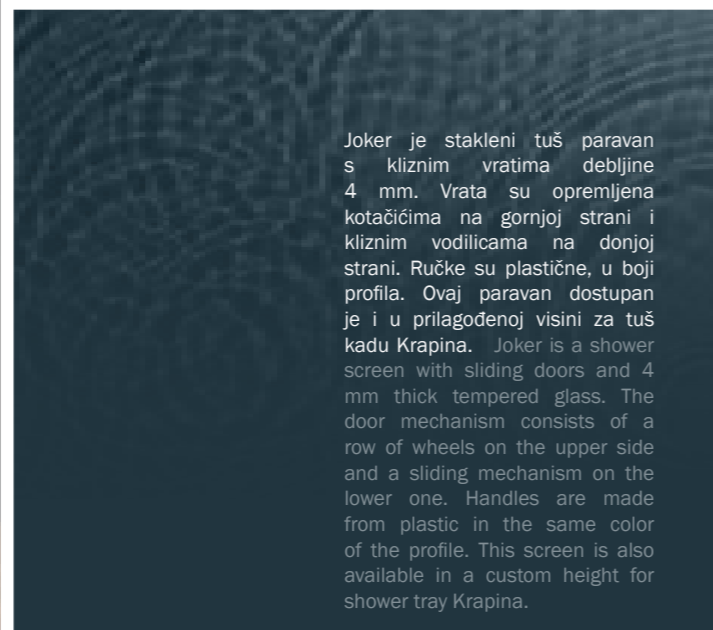

JOKER

Paravani za tuš kade
Shower enclosures

Joker je stakleni tuš paravan s kliznim vratima debljine 4 mm. Vrata su opremljena kotačićima na gornjoj strani i kliznim vodilicama na donjoj strani. Ručke su plastične, u boji profila. Ovaj paravan dostupan je i u prilagođenoj visini za tuš kadu Krapina. Joker is a shower screen with sliding doors and 4 mm thick tempered glass. The door mechanism consists of a row of wheels on the upper side and a sliding mechanism on the lower one. Handles are made from plastic in the same color of the profile. This screen is also available in a custom height for shower tray Krapina.

Dimenzije
Dimensions 90x90, 80x80, 75x90 cm

Visina
Height 185 cm, za Krapinu 155 cm
for Krapina

Boja profila
Profile color bijela
white

Staklo
Glass 4 mm kaljeno staklo / reljefno textured
4 mm tempered glass

Karakteristike
Characteristics dvoja klizna vrata
two sliding doors

Opcije
Options -

Orijentacija
Orientation univerzalna
universal

NAPOMENE:
NOTES: