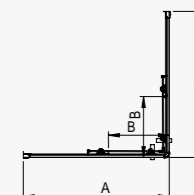

LAGUNA KVADRATNA		
Dimenzije	A	B
90x90	87,5 - 90	47
80x80	77,5 - 80	40