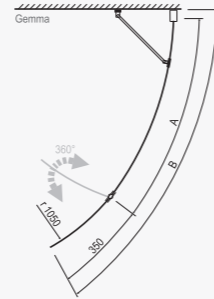

GEMMA

Model	A	B
150	93.5	131
140	85.5	124