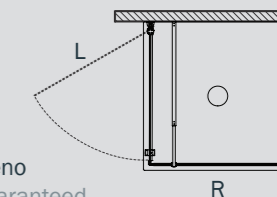

NAPOMENE:
NOTES: svaka strana naručuje se zasebno, potpuno brtvljenje nije zajamčeno
each side is ordered as a separate item, absolute sealing is not guaranteed