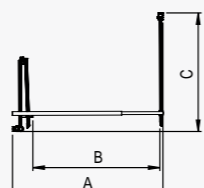

OASIS D S PREKLOPOM +W

VRATA D			STIJENA W	
Dimenzije	A	B	Dimenzije	C
100	98 - 100	82	100	98 - 100
95	93 - 95	77	90	88 - 90
90	88 - 90	72	85	83 - 85
85	83 - 85	67	80	78 - 80
80	78 - 80	62	75	73 - 75
75	73 - 75	57	72	70 - 72
72	70 - 72	54	70	68 - 70
70	68 - 70	52