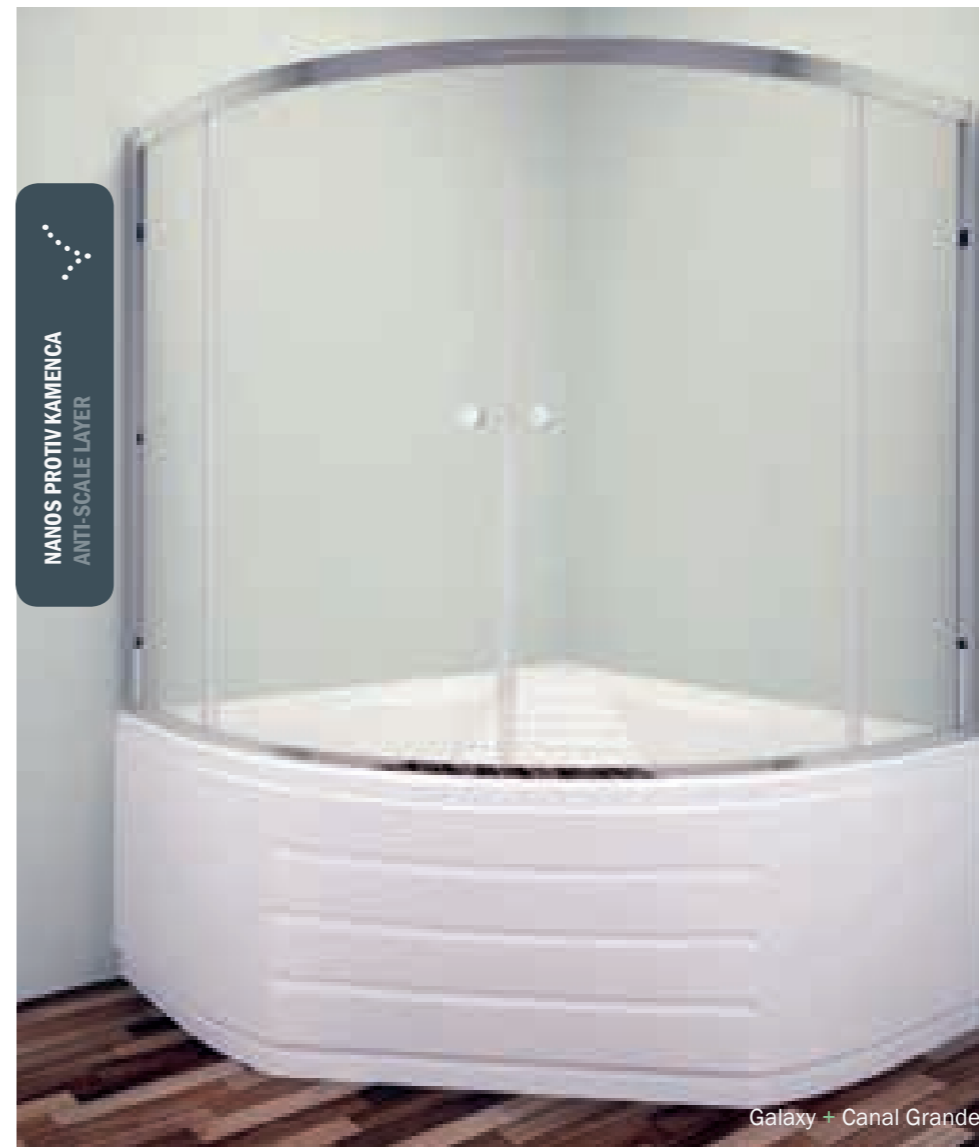

Galaxy + Canal Grande

GALAXY

Paravani za kade
Bath screens

Galaxy je paravan za kutne kade sa dvojim kliznim vratima i središnjim otvaranjem. Namijenjen je ugradnji na kutne kade: Cetina, Canal Grande i Lotos. Galaxy is a shower screen intended for corner bathtubs. It has two sliding doors that open in the middle. It is compatible with bathtubs Cetina, Canal Grande and Lotos.

Dimenzije Dimensions	93 cm
Visina Height	160 cm
Boja profila Profile color	bijela, srebrna white, silver
Staklo Glass	6 mm kaljeno staklo / prozirno transparent 6 mm tempered glass / reljefno textured
Karakteristike Characteristics	fiksna stijena i preklopna vrata 180°, lift sistem fixed wall and 180° rotatable door, lift system
Opcije Options	-
Orijentacija Orientation	lijeva/desna left/right

NAPOMENE:
NOTES:

Dimenzije Dimensions	Galaxy 150 - 150 cm; Galaxy 140 - 140 cm; Galaxy 130 - 130 cm
Visina Height	143 cm
Boja profila Profile color	bijela, srebrna white, silver
Staklo Glass	6 mm kaljeno staklo / prozirno transparent 6 mm tempered glass
Karakteristike Characteristics	dvoja klizna vrata two sliding doors
Opcije Options	-
Orijentacija Orientation	univerzalna universal

NAPOMENE:
NOTES: