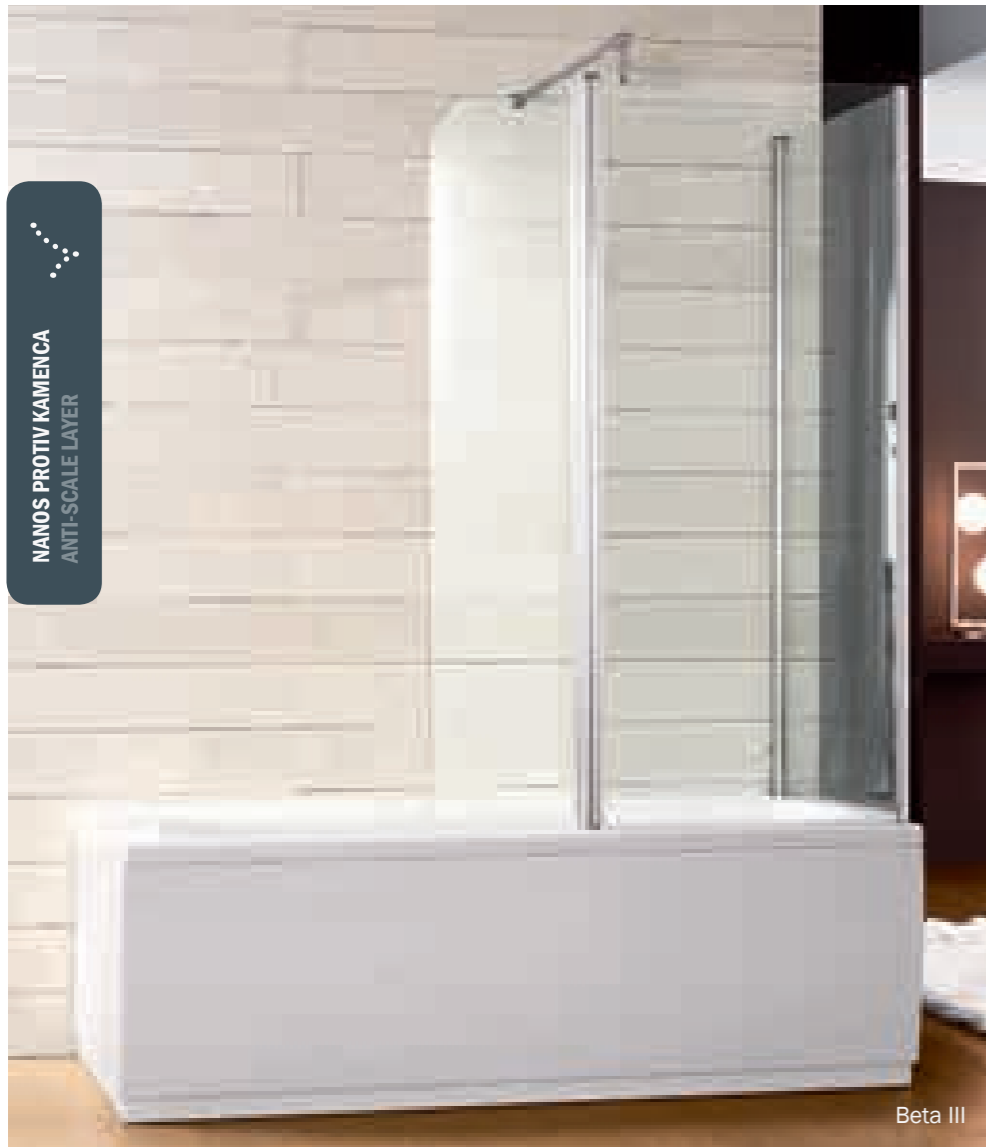

NANOS PROTIV KAMIENCA
ANTI-SCALE LAYER

Beta III

BETA I, II & III

Paravani za kade
Bath screens

Beta je tuš paravan za pravokutne kupaonske kade. Izrađuje se kao kombinacija fiksnih stijena i okretnih vrata. Postoje tri vrste paravana:

Beta I – jednokrilni fiksni paravan
Beta II – paravan sa jednom fiksnom stijenom i jednim okretnim vratima

Beta III – paravan sa dvije fiksne stijene i jednim okretnim vratima

Beta is a shower screen intended for rectangular bathtubs. It is a combination of a fixed wall and a rotatable door. Three versions are available:

Beta I – shower screen with one fixed wall

Beta II – shower screen with one fixed wall and a rotatable door

Beta III – shower screen with two fixed walls and a rotatable door

Dimenzije Dimensions	Beta I - 71,5 cm; Beta II - 112 cm; Beta III - 90x116, 80x116, 75x116, 70x116 cm po mjeri by measure
Visina Height	140 cm
Boja profila Profile color	srebrna silver
Staklo Glass	6 mm kaljeno staklo / prozirno transparent 6 mm tempered glass
Karakteristike Characteristics	fiksna stijena i preklopna vrata 180°, lift sistem fixed wall and 180° rotatable door, lift system
Opcije Options	-
Orijentacija Orientation	univezalna universal

NAPOMENE: mogućnosti izvedbe po mjeri definiraju se po upitu
NOTES: possibility of making the shower screen by measure is defined upon request