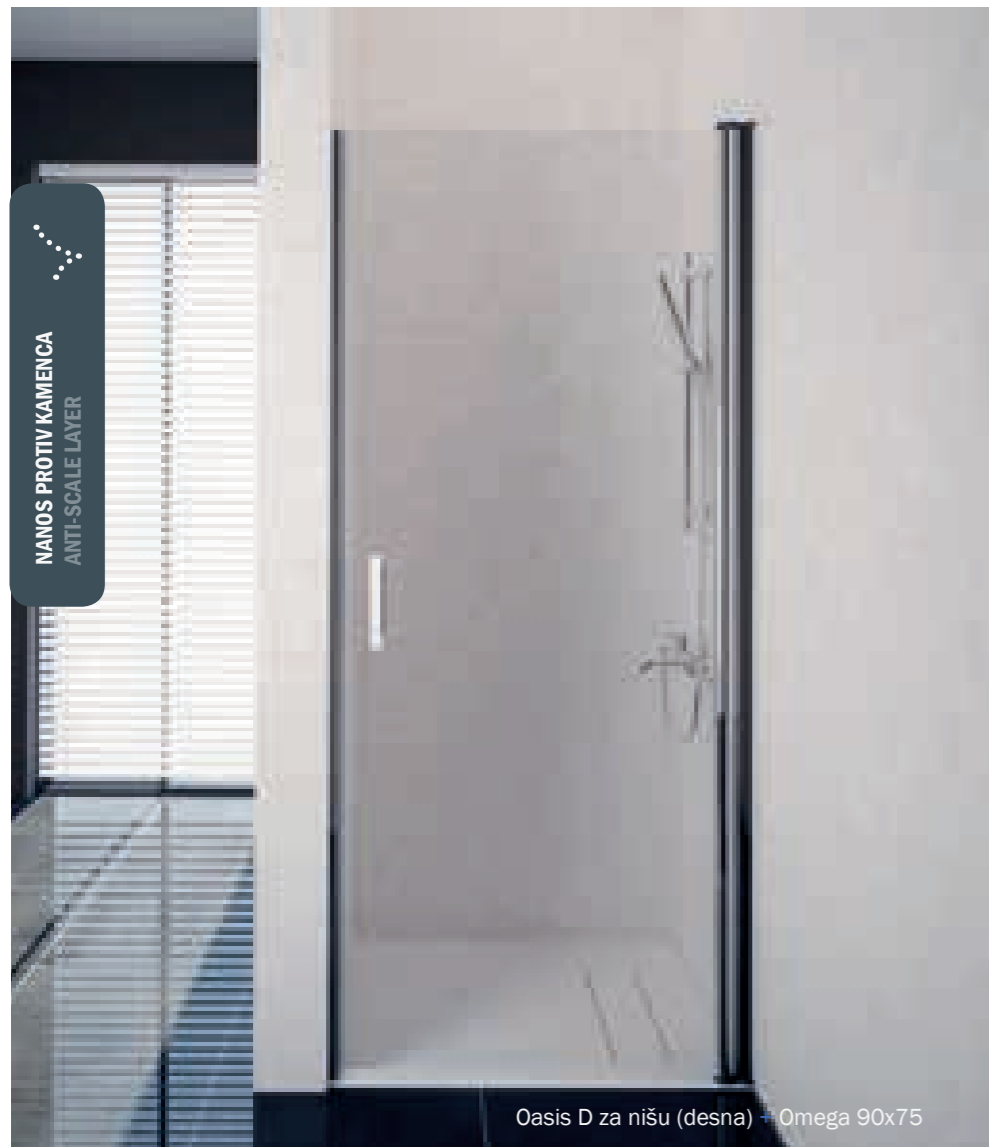

NANOS PROTIV KAMENCA
ANTI-SCALE LAYER

OASIS D ZA NIŠU FOR NICHE

Paravani za tuš kade
Shower enclosures

Oasis D za nišu je moderni stakleni paravan koji se sastoji od jedne stranice s okretnim vratima, a namijenjen je za niše, odnosno tuš kade smještene između tri zida. Kod naručivanja paravana s reljefnim staklom potrebno je definirati smjer otvaranja vrata (L ili D). S obzirom da ovaj model paravana ima veliku površinu stakla i malo profila, olakšano je njegovo čišćenje. Oasis D for niche is a modern glass shower screen with a rotatable door. It is intended for shower trays installed between three walls. When ordered with textured glass, orientation of each screen side must be taken into consideration (L or R). Since this model has a large glass surface area and few profiles, it is easier to clean.

Oasis D za nišu (desna) + Omega 90x75

Dimenzije
Dimensions 100, 95, 90, 85, 80, 75, 72, 70 cm
po mjeri (samo do max.definirane mjere za pojedini model)
by measure (only until maximum defined measure for each particular model)

Visina
Height 200 cm, po mjeri do 220 cm (samo s bijelim profilom)
200 cm, by measure up to 220 cm (only with white profile)

Boja profila
Profile color bijela, srebrna
white, silver

Staklo
Glass 6 mm kaljeno staklo / prozirno transparent
6 mm tempered glass reljefno textured

Karakteristike
Characteristics okretna vrata, magnetne brtve
rotatable door, magnetic seals

Opcije
Options 2 cm ekstenzijski profil
2 cm extension profile

Orijentacija
Orientation lijeva/desna
left/right

NAPOMENE:
NOTES: potpuno brtvljenje nije zajamčeno
absolute sealing is not guaranteed