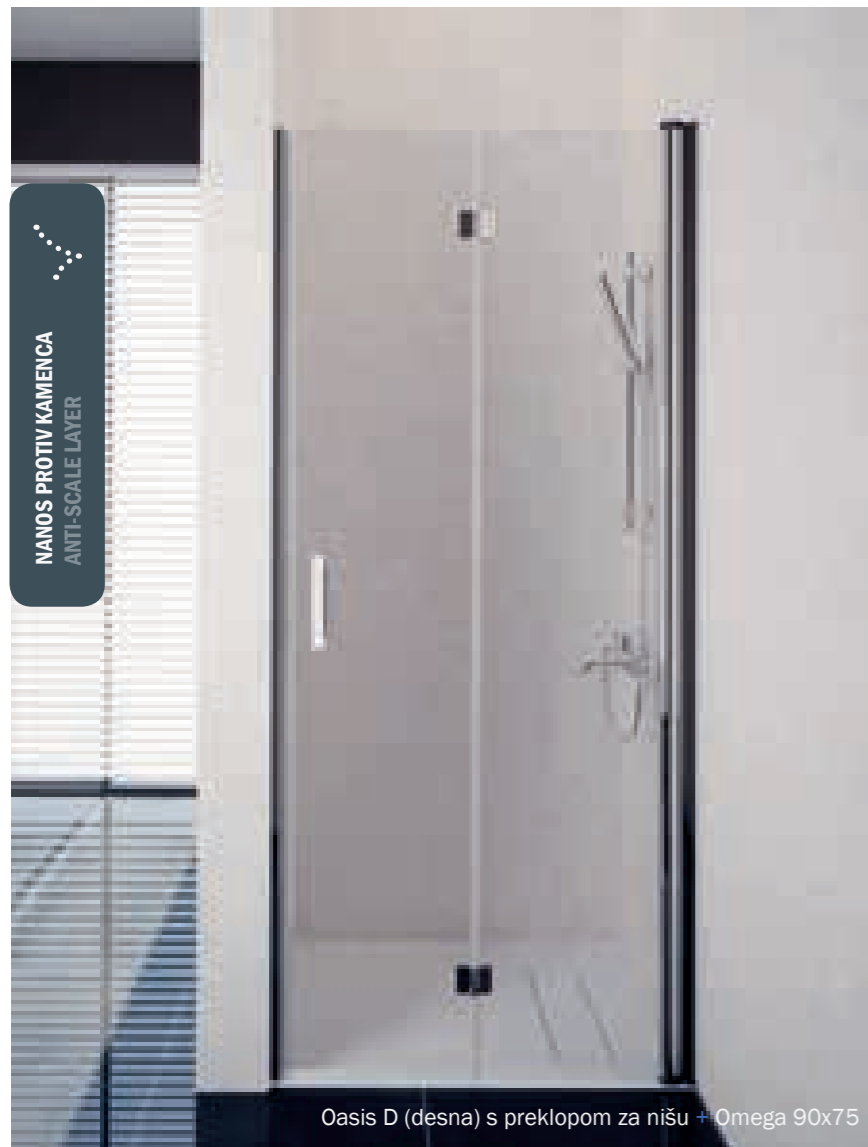

NANOS PROTIV KAMIENCA
ANTI-SCALE LAYER

OASIS D

S PREKLOPOM ZA NIŠU
WITH AN OVERLAP FOR NICHE
Paravani za tuš kade
Shower enclosures

Ovaj stakleni paravan za tuš kade koje se nalaze između tri zida opremljen je jednim vratima s preklapom. Zbog načina na koji se otvaraju vrata, štedi prostor kupaoonice. Kod naručivanja paravana s reljefnim staklom potrebno je definirati smjer otvaranja vrata (L ili D). S obzirom da ovaj model paravana ima veliku površinu stakla i malo profila, olakšano je njegovo čišćenje. This glass shower screen is intended for shower trays that are placed between three walls. It consists of a single overlapping door which saves bathroom space. When ordered with textured glass, orientation of each screen side must be taken into consideration (L or R). Since this model has a large glass surface area and few profiles, it is easier to clean.

Oasis D (desna) s preklapom za nišu + Omega 90x75

Dimenzije Dimensions	100, 95, 90, 85, 80, 75, 72, 70 cm po mjeri (samo do max.definirane mjere za pojedini model) by measure (only until maximum defined measure for each particular model)
Visina Height	200 cm 200 cm
Boja profila Profile color	srebrna silver
Staklo Glass	6 mm kaljeno staklo / prozirno transparent 6 mm tempered glass / reljefno textured
Karakteristike Characteristics	okretna vrata s preklapom, magnetne brtve hinged door, magnetic seals
Opcije Options	2 cm ekstenzijski profil 2 cm extension profile
Orijentacija Orientation	lijeva/desna left/right

NAPOMENE:
NOTES: potpuno brtvljenje nije zajamčeno
absolute sealing is not guaranteed