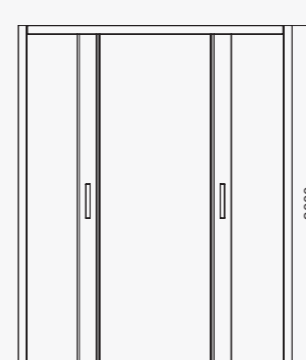

SOGNO 2D ZA NIŠU

Dimenzije	A	B
200	197 - 202	79
190	187 - 192	79
180	177 - 182	69
170	167 - 172	73
160	157 - 162	63