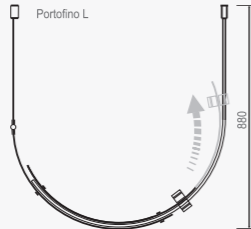

PORTOFINO

Model
85x88