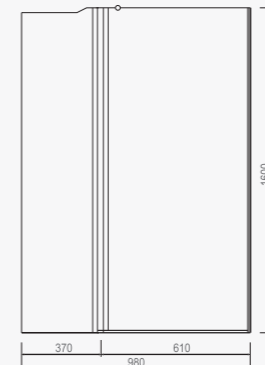

OLBIA

Model
93