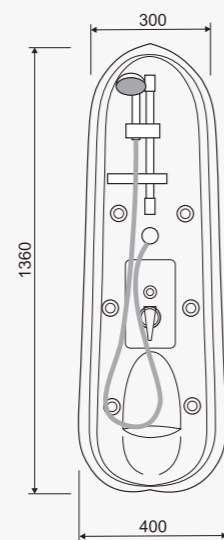

**TREND**

Model
30x214

**NOVA LUNA**

Dimenzije	A	B
90x90	87 - 90	52
80x80	77 - 80	41

**NOVA LUNA ZA ČIKOLU**

Dimenzije	A	B
90x90	87 - 90	52
80x80	77 - 80	41

**MKTP ECO**

Model
40x136