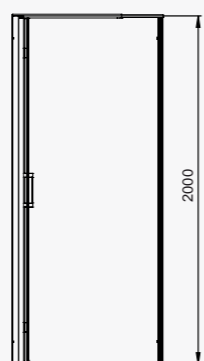

OASIS D S PREKLOPOM +W

VRATA D			STIJENA W	
Dimenzije	A	B	Dimenzije	C
100	98 - 100	82	100	98 - 100
95	93 - 95	77	90	88 - 90
90	88 - 90	72	85	83 - 85
85	83 - 85	67	80	78 - 80
80	78 - 80	62	75	73 - 75
75	73 - 75	57	72	70 - 72
72	70 - 72	54	70	68 - 70
70	68 - 70	52