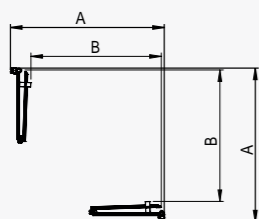

OASIS D+D S PREKLOPOM

Dimenzije	A	B
100	98 - 100	-
95	93 - 95	-
90	88 - 90	-
85	83 - 85	-
80	78 - 80	-
75	73 - 75	-
72	70 - 72	-
70	68 - 70	-