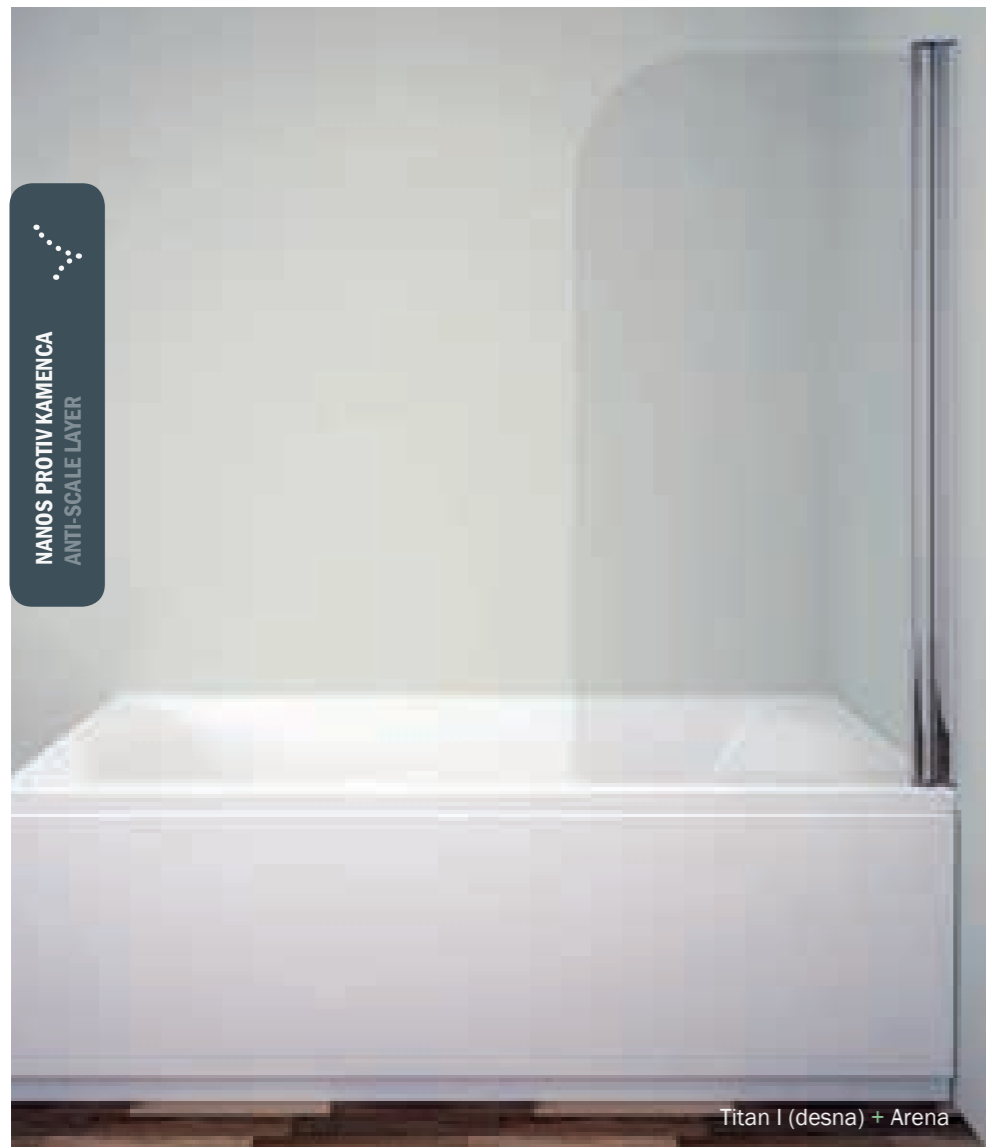

NANOS PROTIV KAMIENCA
ANTI-SCALE LAYER

TITAN I

Paravani za kade
Bath screens

Titan I je univerzalan, jednokrlni paravan za kupaonske kade. Budući da je univerzalan, u izvedbi s prozirnim staklom nije potrebno unaprijed znati na koji će se zid montirati. Pri narudžbi reljefnog stakla potrebno je unaprijed definirati položaj instalacije. Paravan je moguće u potpunosti (i na zidnom i na spojnom profilu) preklopiti u oba smjera. Titan I is a universal, single screen intended for bathtubs. Due to its universality, when ordered with transparent glass, it is not necessary to know in advance onto which wall it will be mounted. However, if textured glass is desired, orientation must be taken into consideration. Screen can be fully turned in both directions.

Titan I (desna) + Arena

Dimenzije Dimensions	Titan I - 76 cm po mjeri by measure
Visina Height	140 cm po mjeri by measure
Boja profila Profile color	bijela, srebrna white, silver
Staklo Glass	6 mm kaljeno staklo / prozirno transparent 6 mm tempered glass / reljefno textured
Karakteristike Characteristics	preoklopna vrata 180°, lift sistem 180° rotatable door, lift system
Opcije Options	2 cm ekstenzijski profil 2 cm extension profile
Orijentacija Orientation	univerzalna (lijeva/desna sa reljefnim staklom) universal (left/right - for textured glass)

NAPOMENE: izvedbe po mjeri podrazumijevaju dimenzije širine do maksimalno 100 cm i visine do 155 cm
NOTES: screens by measure can be made up to a maximum width of 100 cm and a height of up to 155 cm