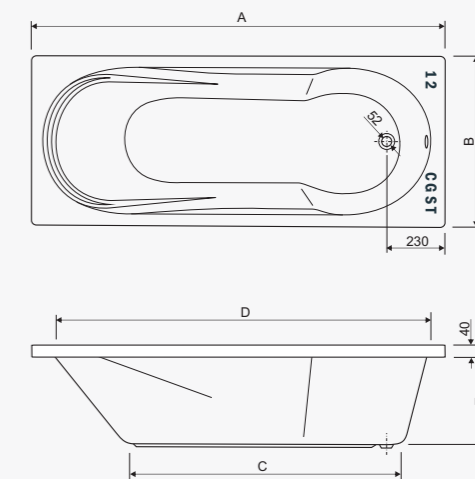

visina s oblogom height with panel - 60 cm

**AMALFI**

Model	A	B	C	D	E	F	VOL
180x80	1800	800	1330	1590	430	260	220
170x75	1700	750	1220	1490	420	250	180

visina s oblogom height with panel - 60 cm

**MODENA**