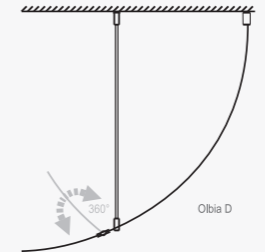

OLBIA

Model
93