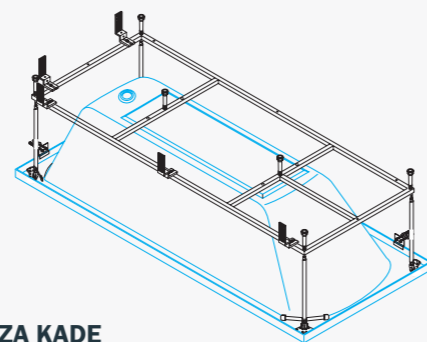

PODNOŽJA ZA KADE BATHTUB PEDESTAL

Koristi se u slučaju kada, osim nivelacije kade, trebamo montirati i oblogu. Ugradnjom podnožja postiže se dodatna čvrstoća i stabilnost kade.

Kao i kod nogica, podnožje se odabire ovisno o tipu kade. Detaljna uputa za montažu priložena je uz svaki komplet, a jednostavnost montaže omogućuje postavljanje i bez pomoći stručne osobe.

This pedestal is used when a panel will be installed. Besides helping to level the bathtub, it also provides additional strength and stability to the whole installation.

Like with bathtub frames, this pedestal is used depending on the bathtub model. Detailed installation instructions are included in every kit.