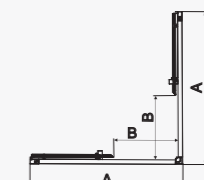

SOGNO D+D

Dimenzije	A	B
180	177,5 - 180	65
170	167,5 - 170	65
160	157,5 - 160	65
150	147,5 - 150	65
140	137,5 - 140	60
130	127,5 - 130	55
120	117,5 - 120	45
110	107,5 - 110	40
100	97,5 - 100	35
90	87,5 - 90	32
80	77,5 - 80	27
75	72,5 - 75	24
70	67,5 - 70	22