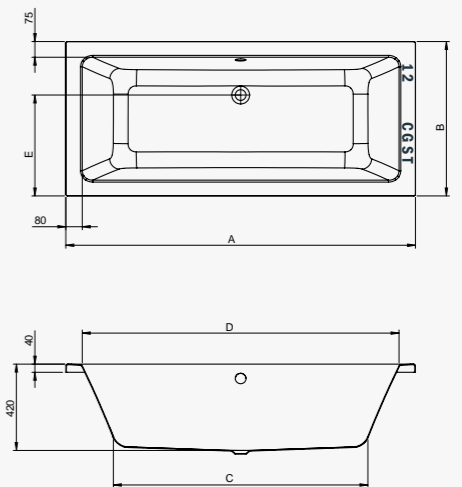

LUGANO

Model	A	B	C	D	E	VOL
180x80	1800	800	1270	1610	520	230
170x75	1700	750	1235	1540	490	220
160x70	1600	700	1135	1440	450	200