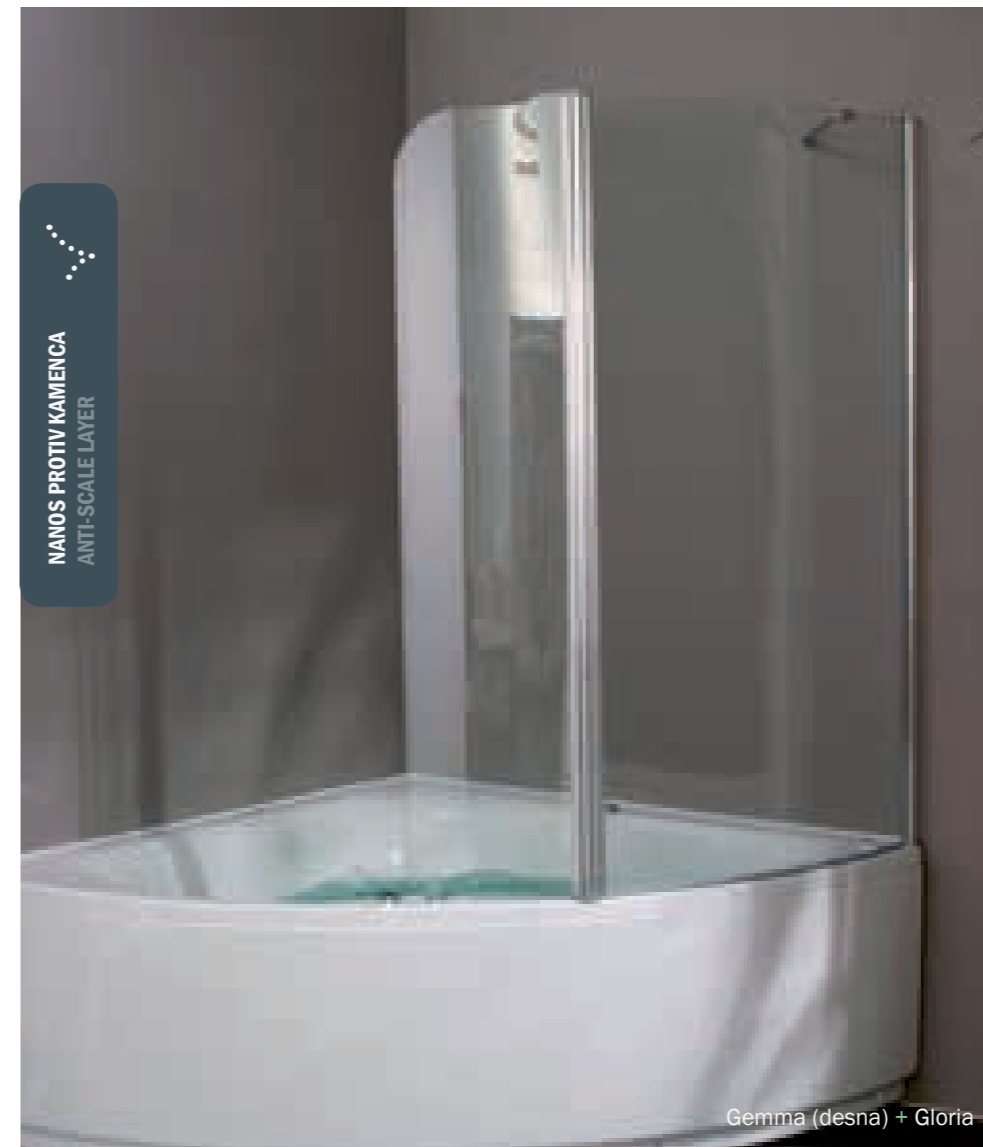

Gemma (desna) + Gloria

GEMMA

Paravani za kade
Bath screens

Gemma je paravan za kutne kade Gloria i Claudia. Sastoji se od fiksnog dijela i okretnih vrata. Gemma is a shower screen compatible with Gloria and Claudia corner bathtubs. It consists of a fixed part and a rotatable door.

Dimenzije Dimensions	Gemma 150 - 131 cm; Gemma 140 - 124 cm
Visina Height	160 cm
Boja profila Profile color	bijela, srebrna white, silver
Staklo Glass	6 mm kaljeno staklo / prozirno transparent 6 mm tempered glass / reljefno textured
Karakteristike Characteristics	fiksna stijena i preklopna vrata 180°, lift sistem fixed wall and 180° rotatable door, lift system
Opcije Options	-
Orijentacija Orientation	lijeva/desna left/right

NAPOMENE:
NOTES: